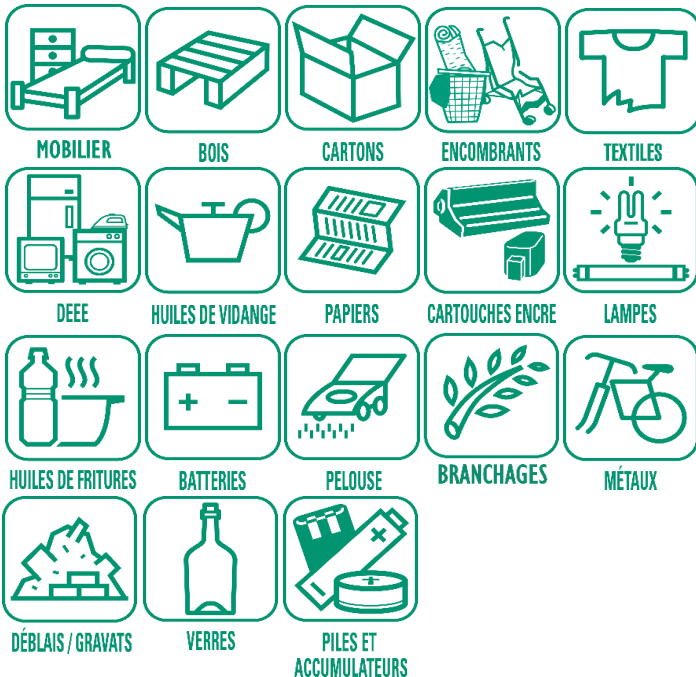

Les déchets acceptés dans les déchèteries