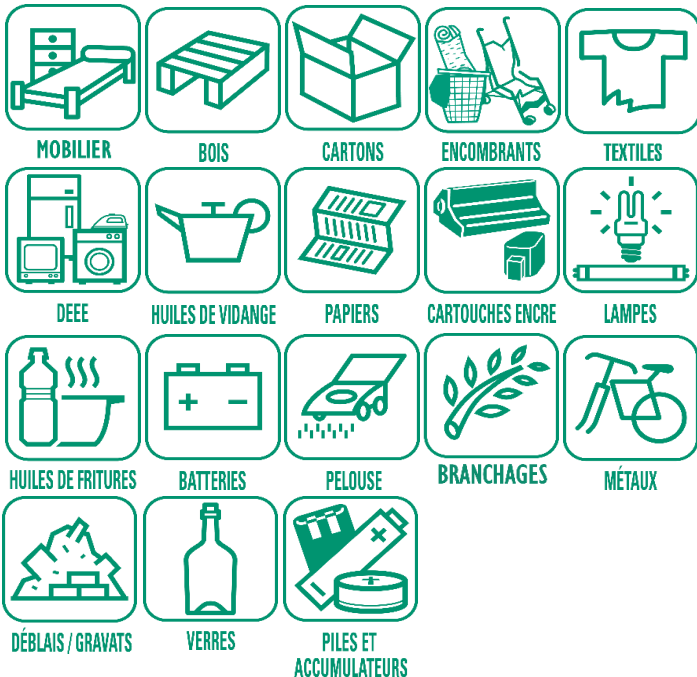

Les déchets acceptés dans les déchèteries