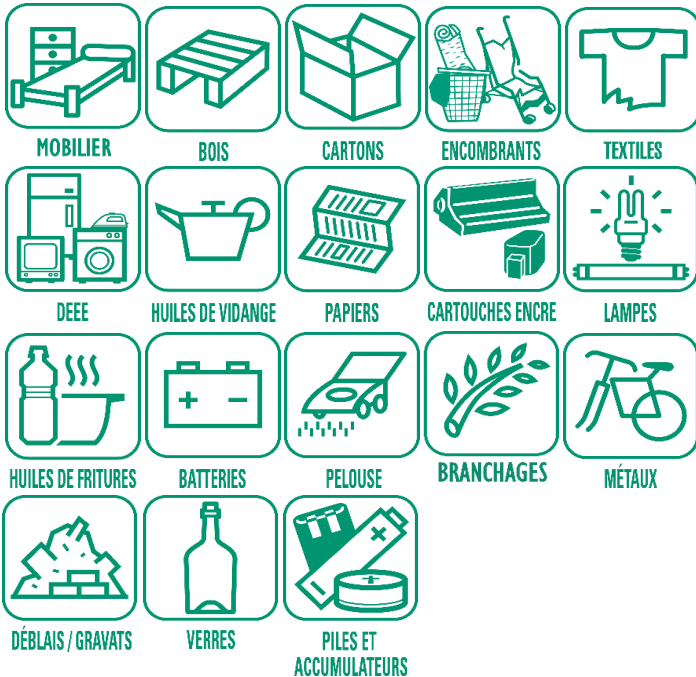

Les déchets acceptés dans les déchèteries