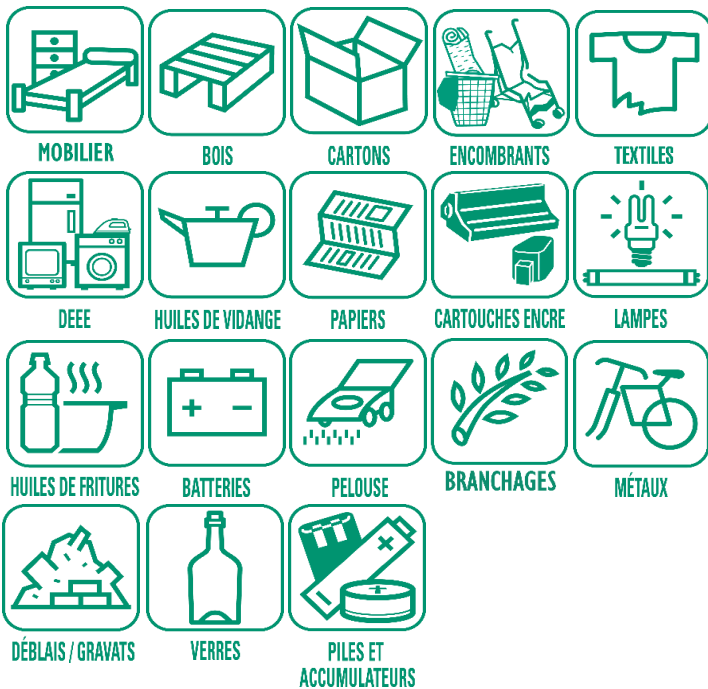

ONDEFONTAINE

SEMESTRE 2

JUILLET		AOÛT		SEPTEMBRE		OCTOBRE		NOVEMBRE		DÉCEMBRE	
VE	1	LU	1	JE	1	SA	1	MA	1	JE	1
SA	2	MA	2	VE	2	DI	2	ME	2	VE	2
DI	3	ME	3	SA	3	LU	3	JE	3	SA	3
LU	4	JE	4	DI	4	MA	4	VE	4	DI	4
MA	5	VE	5	LU	5	ME	5	SA	5	LU	5
ME	6	SA	6	MA	6	JE	6	DI	6	MA	6
JE	7	DI	7	ME	7	VE	7	LU	7	ME	7
VE	8	LU	8	JE	8	SA	8	MA	8	JE	8
SA	9	MA	9	VE	9	DI	9	ME	9	VE	9
DI	10	ME	10	SA	10	LU	10	JE	10	SA	10
LU	11	JE	11	DI	11	MA	11	VE	11	DI	11
MA	12	VE	12	LU	12	ME	12	SA	12	LU	12
ME	13	SA	13	MA	13	JE	13	DI	13	MA	13
JE	14	DI	14	ME	14	VE	14	LU	14	ME	14
VE	15	LU	15	JE	15	SA	15	MA	15	JE	15
SA	16	MA	16	VE	16	DI	16	ME	16	VE	16
DI	17	ME	17	SA	17	LU	17	JE	17	SA	17
LU	18	JE	18	DI	18	MA	18	VE	18	DI	18
MA	19	VE	19	LU	19	ME	19	SA	19	LU	19
ME	20	SA	20	MA	20	JE	20	DI	20	MA	20
JE	21	DI	21	ME	21	VE	21	LU	21	ME	21
VE	22	LU	22	JE	22	SA	22	MA	22	JE	22
SA	23	MA	23	VE	23	DI	23	ME	23	VE	23
DI	24	ME	24	SA	24	LU	24	JE	24	SA	24
LU	25	JE	25	DI	25	MA	25	VE	25	DI	25
MA	26	VE	26	LU	26	ME	26	SA	26	LU	26
ME	27	SA	27	MA	27	JE	27	DI	27	MA	27
JE	28	DI	28	ME	28	VE	28	LU	28	ME	28
VE	29	LU	29	JE	29	SA	29	MA	29	VE	29
SA	30	MA	30	VE	30	DI	30	ME	30	VE	30
DI	31	ME	31			LU	31			SA	31

Les déchets acceptés dans les déchèteries