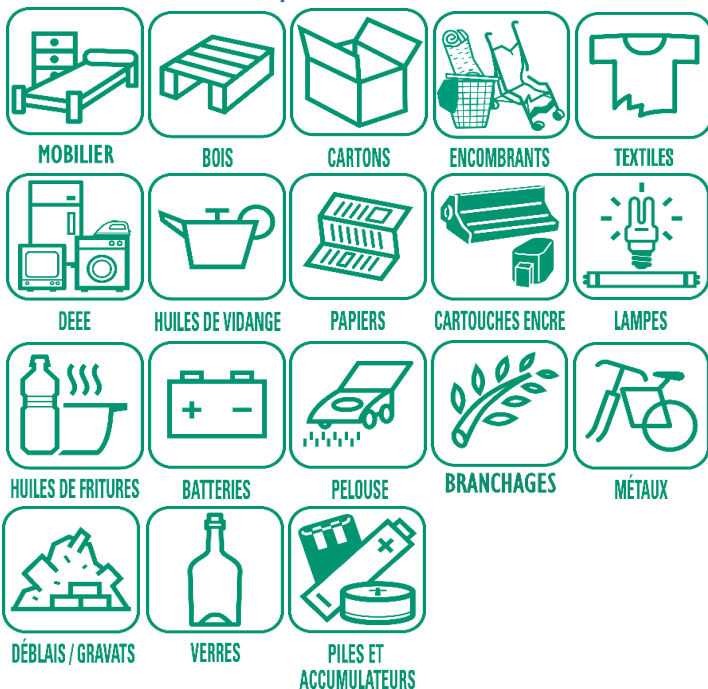

Les déchets acceptés dans les déchèteries