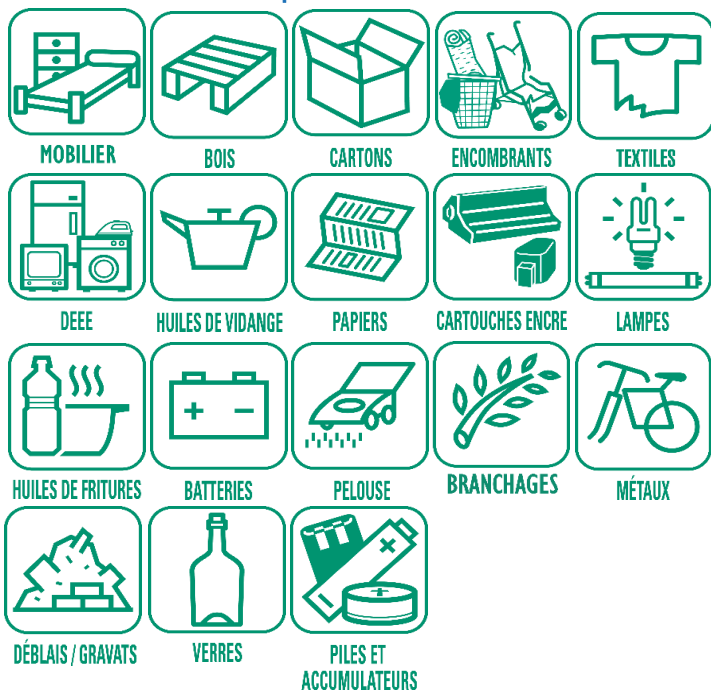

MAISONCELLES-PELVEY

SEMESTRE 2

JUILLET		AOÛT		SEPTEMBRE		OCTOBRE		NOVEMBRE		DÉCEMBRE	
VE	1	LU	1	JE	1	SA	1	MA	1	JE	1
SA	2	MA	2	VE	2	DI	2	ME	2	VE	2
DI	3	ME	3	SA	3	LU	3	JE	3	SA	3
LU	4	JE	4	DI	4	MA	4	VE	4	DI	4
MA	5	VE	5	LU	5	ME	5	SA	5	LU	5
ME	6	SA	6	MA	6	JE	6	DI	6	MA	6
JE	7	DI	7	ME	7	VE	7	LU	7	ME	7
VE	8	LU	8	JE	8	SA	8	MA	8	JE	8
SA	9	MA	9	VE	9	DI	9	ME	9	SA	9
DI	10	ME	10	SA	10	LU	10	JE	10	VE	10
LU	11	JE	11	DI	11	MA	11	VE	11	DI	11
MA	12	VE	12	LU	12	ME	12	SA	12	LU	12
ME	13	SA	13	MA	13	JE	13	DI	13	MA	13
JE	14	DI	14	ME	14	VE	14	LU	14	ME	14
SA	15	LU	15	VE	15	SA	15	MA	15	JE	15
DI	16	MA	16	SA	16	DI	16	ME	16	VE	16
LU	17	ME	17	SA	17	LU	17	JE	17	SA	17
MA	18	JE	18	DI	18	MA	18	VE	18	DI	18
ME	19	SA	19	LU	19	ME	19	SA	19	LU	19
JE	20	VE	20	MA	20	JE	20	DI	20	MA	20
SA	21	DI	21	ME	21	VE	21	LU	21	ME	21
DI	22	LU	22	JE	22	SA	22	MA	22	JE	22
LU	23	MA	23	VE	23	DI	23	ME	23	VE	23
MA	24	ME	24	SA	24	LU	24	JE	24	SA	24
ME	25	SA	25	DI	25	MA	25	VE	25	DI	25
SA	26	JE	26	LU	26	ME	26	SA	26	LU	26
DI	27	SA	27	MA	27	JE	27	DI	27	MA	27
LU	28	DI	28	ME	28	VE	28	LU	28	ME	28
MA	29	LU	29	JE	29	SA	29	MA	29	JE	29
ME	30	MA	30	VE	30	DI	30	ME	30	VE	30
JE	31	ME	31			LU	31			SA	31

Les déchets acceptés dans les déchèteries