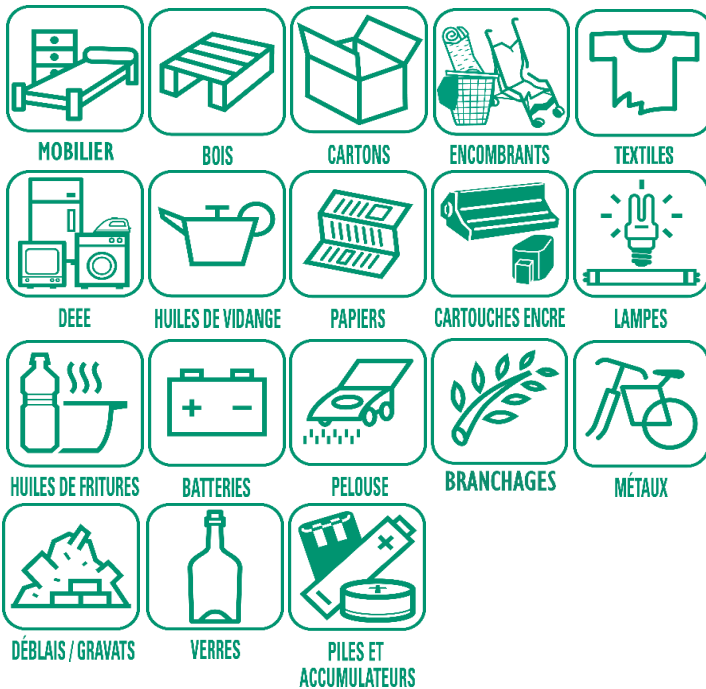

 Ordures ménagères
 Recyclables

EMBALLAGES ET PAPIERS TOUS LES EMBALLAGES ET TOUS LES PAPIERS SE TRIENT !

Carton Papier Métal Plastique

ORDURES MÉNAGÈRES

Déchets d'hygiène, mégots, objets en plastique non électriques, restes alimentaires non consommables, etc.

EMBALLAGES EN VERRE

Tous les emballages en verre

LE MESNIL-AU-GRAIN

SEMESTRE 2												
JUILLET		AOÛT		SEPTEMBRE		OCTOBRE		NOVEMBRE		DÉCEMBRE		
VE	1	LU	1	JE	1	35	SA	1	MA	1	48	
SA	2	MA	2	VE	2		DI	2	ME	2		
DI	3	ME	3	SA	3		LU	3	JE	3	44	
LU	4	JE	4	DI	4		MA	4	VE	4		
MA	5	VE	5	LU	5		ME	5	SA	5		
ME	6	SA	6	MA	6		JE	6	40	DI	6	
JE	7	DI	7	ME	7		VE	7	SA	8		
VE	8	LU	8	JE	8	36	SA	8	MA	8		
SA	9	MA	9	VE	9		DI	9	ME	9	45	
DI	10	ME	10	SA	10		LU	10	JE	10		
LU	11	JE	11	DI	11		MA	11	VE	11		
MA	12	VE	12	LU	12		ME	12	SA	12		
ME	13	SA	13	MA	13		JE	13	41	DI	13	
JE	14	DI	14	ME	14		VE	14	SA	15		
VE	15	LU	15	JE	15	37	SA	15	MA	15	50	
SA	16	MA	16	VE	16		DI	16	ME	16		
DI	17	ME	17	SA	17		LU	17	JE	17	46	
LU	18	JE	18	DI	18		MA	18	VE	18		
MA	19	VE	19	LU	19		ME	19	SA	19		
ME	20	SA	20	MA	20		JE	20	42	DI	20	
JE	21	DI	21	ME	21		VE	21	SA	22		
VE	22	LU	22	JE	22	38	SA	22	DI	23		
SA	23	MA	23	VE	23		DI	23	ME	23		
DI	24	ME	24	SA	24		LU	24	JE	24	47	
LU	25	JE	25	DI	25		MA	25	VE	25		
MA	26	VE	26	LU	26		ME	26	SA	26		
ME	27	SA	27	MA	27		JE	27	43	DI	27	
JE	28	DI	28	ME	28		VE	28	SA	29		
VE	29	LU	29	JE	29	39	SA	29	MA	29	52	
SA	30	MA	30	VE	30		DI	30	ME	30		
DI	31	ME	31				LU	31				

Les déchets acceptés dans les déchèteries

Les horaires des déchèteries

Déchèterie de Maisoncelles-Pelvey Les Parts - 14 310 Maisoncelles-Pelvey					
Hiver : du 1/10 au 31/03			Été : du 01/04 au 30/09		
	Matin	Après-Midi		Matin	Après-Midi
Lundi	10:00-12:00	14:00-17:00	Lundi	10:00-12:00	14:00-18:00
Mardi	*	14:00-17:00	Mardi	*	14:00-18:00
Mercredi	10:00-12:00	14:00-17:00	Mercredi	10:00-12:00	14:00-18:00
Jeudi	*	14:00-17:00	Jeudi	*	14:00-18:00
Vendredi	10:00-12:00	14:00-17:00	Vendredi	10:00-12:00	14:00-18:00
Samedi	10:00-12:00	14:00-17:00	Samedi	09:00-12:00	14:00-18:00