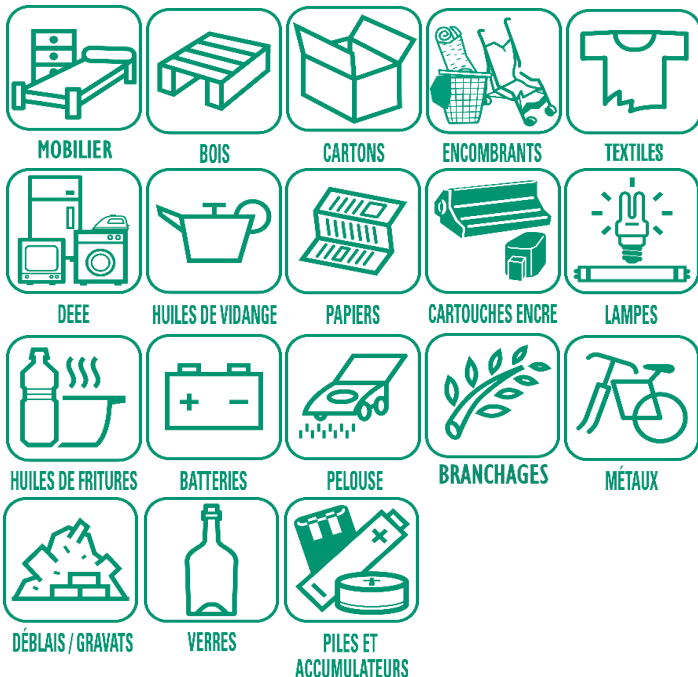

Les déchets acceptés dans les déchèteries