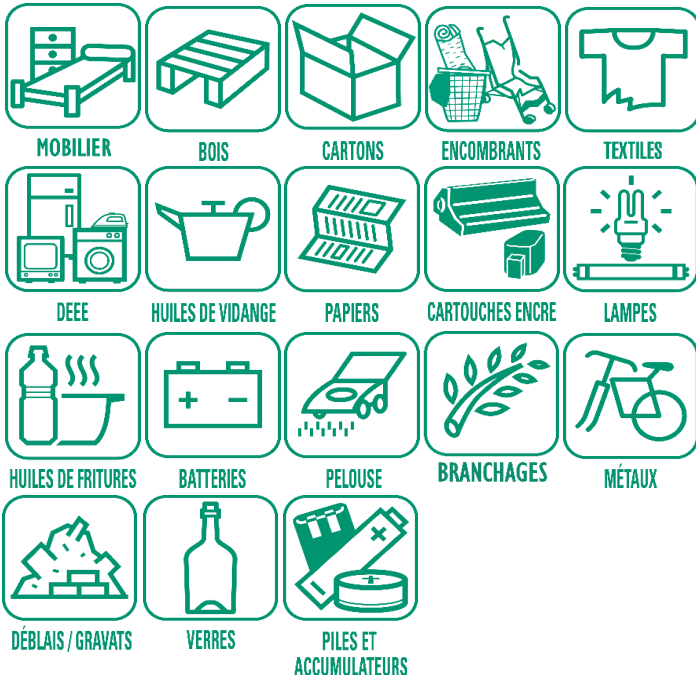

Les déchets acceptés dans les déchèteries