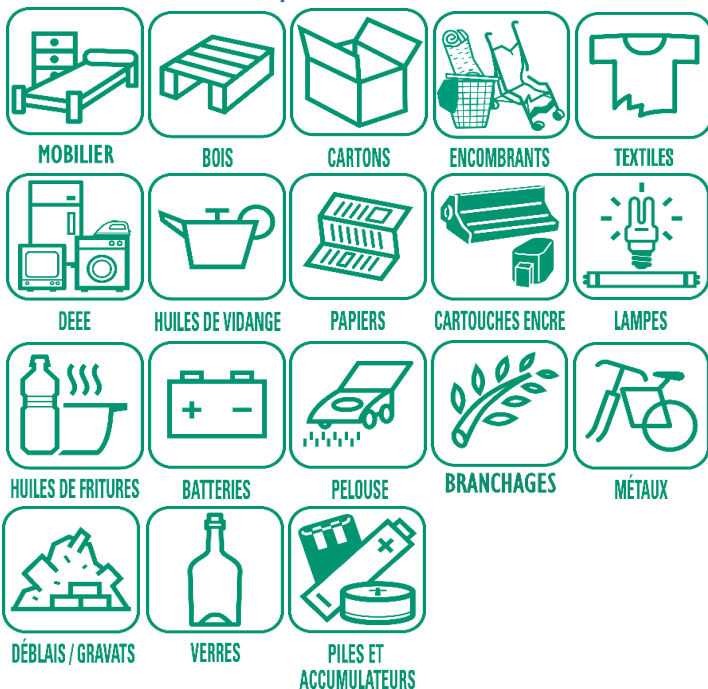

LANDES-SUR-AJON

SEMESTRE 2

JUILLET		AOÛT		SEPTEMBRE		OCTOBRE		NOVEMBRE		DÉCEMBRE	
VE	1	LU	1	JE	1	SA	1	MA	1	JE	1
SA	2	MA	2	VE	2	DI	2	ME	2	VE	2
DI	3	ME	3	SA	3	LU	3	JE	3	SA	3
LU	4	JE	4	DI	4	MA	4	VE	4	LU	4
MA	5	VE	5	LU	5	ME	5	SA	5	LU	5
ME	6	SA	6	MA	6	JE	6	DI	6	MA	6
JE	7	DI	7	ME	7	VE	7	LU	7	ME	7
VE	8	LU	8	JE	8	SA	8	MA	8	JE	8
SA	9	MA	9	VE	9	DI	9	ME	9	VE	9
DI	10	ME	10	SA	10	LU	10	JE	10	SA	10
LU	11	JE	11	DI	11	MA	11	VE	11	DI	11
MA	12	VE	12	LU	12	ME	12	SA	12	LU	12
ME	13	SA	13	MA	13	JE	13	DI	13	MA	13
JE	14	DI	14	ME	14	VE	14	LU	14	ME	14
VE	15	LU	15	JE	15	SA	15	MA	15	JE	15
SA	16	MA	16	VE	16	DI	16	ME	16	VE	16
DI	17	ME	17	SA	17	LU	17	JE	17	SA	17
LU	18	JE	18	DI	18	MA	18	VE	18	DI	18
MA	19	VE	19	LU	19	ME	19	SA	19	LU	19
ME	20	SA	20	MA	20	JE	20	DI	20	MA	20
JE	21	DI	21	ME	21	VE	21	LU	21	ME	21
VE	22	LU	22	JE	22	SA	22	MA	22	JE	22
SA	23	MA	23	VE	23	DI	23	ME	23	VE	23
DI	24	ME	24	SA	24	LU	24	JE	24	SA	24
LU	25	JE	25	DI	25	MA	25	VE	25	DI	25
MA	26	VE	26	LU	26	ME	26	SA	26	LU	26
ME	27	SA	27	MA	27	JE	27	DI	27	MA	27
JE	28	DI	28	ME	28	VE	28	LU	28	ME	28
VE	29	LU	29	JE	29	SA	29	MA	29	VE	29
SA	30	MA	30	VE	30	DI	30	ME	30	SA	30
DI	31	ME	31	SA	31	LU	31			SA	31

Les déchets acceptés dans les déchèteries