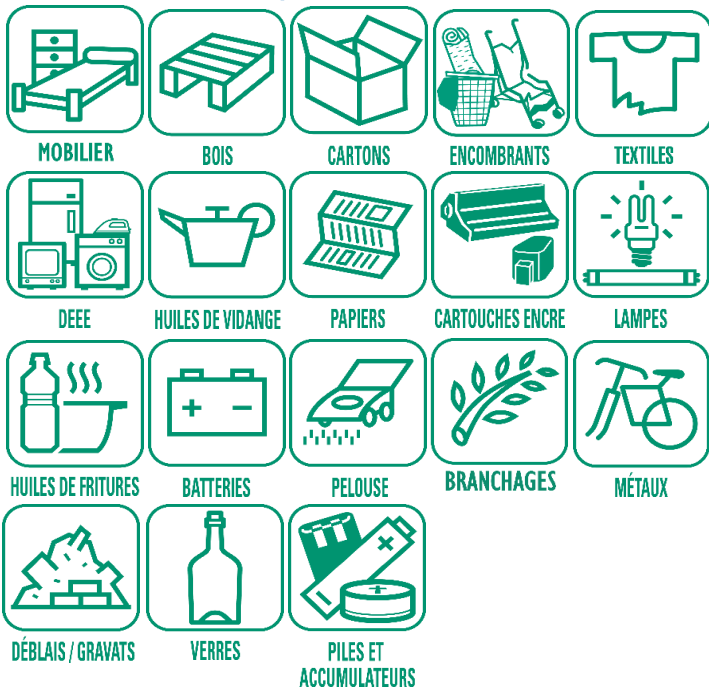

DAMPIERRE

SEMESTRE 2

JUILLET		AOÛT		SEPTEMBRE		OCTOBRE		NOVEMBRE		DÉCEMBRE	
VE	1	LU	1	JE	1	SA	1	MA	1	JE	1
SA	2	MA	2	VE	2	DI	2	ME	2	VE	2
DI	3	ME	3	SA	3	LU	3	JE	3	SA	3
LU	4	JE	4	DI	4	MA	4	VE	4	DI	4
MA	5	VE	5	LU	5	ME	5	SA	5	LU	5
ME	6	SA	6	MA	6	JE	6	DI	6	MA	6
JE	7	DI	7	ME	7	VE	7	LU	7	ME	7
VE	8	LU	8	JE	8	SA	8	MA	8	JE	8
SA	9	MA	9	VE	9	DI	9	ME	9	VE	9
DI	10	ME	10	SA	10	LU	10	JE	10	SA	10
LU	11	JE	11	DI	11	MA	11	VE	11	DI	11
MA	12	VE	12	LU	12	ME	12	SA	12	LU	12
ME	13	SA	13	MA	13	JE	13	DI	13	MA	13
JE	14	DI	14	ME	14	VE	14	LU	14	ME	14
VE	15	LU	15	JE	15	SA	15	MA	15	JE	15
SA	16	MA	16	VE	16	DI	16	ME	16	VE	16
DI	17	ME	17	SA	17	LU	17	JE	17	SA	17
LU	18	JE	18	DI	18	MA	18	VE	18	DI	18
MA	19	VE	19	LU	19	ME	19	SA	19	LU	19
ME	20	SA	20	MA	20	JE	20	DI	20	MA	20
JE	21	DI	21	ME	21	VE	21	LU	21	ME	21
VE	22	LU	22	JE	22	SA	22	MA	22	JE	22
SA	23	MA	23	VE	23	DI	23	ME	23	VE	23
DI	24	ME	24	SA	24	LU	24	JE	24	SA	24
LU	25	JE	25	DI	25	MA	25	VE	25	DI	25
MA	26	VE	26	LU	26	ME	26	SA	26	LU	26
ME	27	SA	27	MA	27	JE	27	DI	27	MA	27
JE	28	DI	28	ME	28	VE	28	LU	28	ME	28
VE	29	LU	29	JE	29	SA	29	MA	29	JE	29
SA	30	MA	30	VE	30	DI	30	ME	30	VE	30
DI	31	ME	31	SA	31	LU	31	JE	31	SA	31

Les déchets acceptés dans les déchèteries