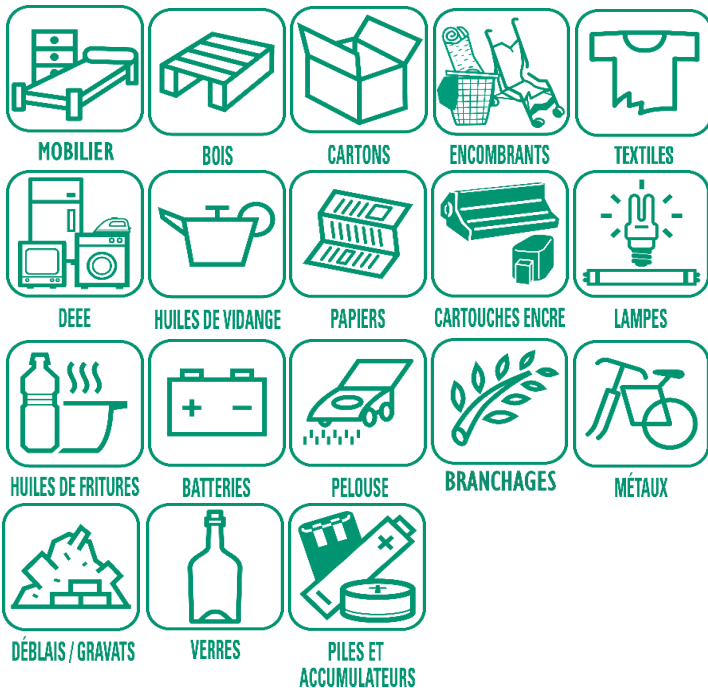

CAHAGNES

SEMESTRE 2

JUILLET		AOÛT		SEPTEMBRE		OCTOBRE		NOVEMBRE		DÉCEMBRE	
VE	1	LU	1	JE	1	SA	1	MA	1	JE	1
SA	2	MA	2	VE	2	DI	2	ME	2	VE	2
DI	3	ME	3	SA	3	LU	3	JE	3	SA	3
LU	4	JE	4	DI	4	MA	4	VE	4	DI	4
MA	5	VE	5	LU	5	ME	5	SA	5	LU	5
ME	6	SA	6	MA	6	JE	6	DI	6	MA	6
JE	7	DI	7	ME	7	VE	7	LU	7	ME	7
VE	8	LU	8	JE	8	SA	8	MA	8	JE	8
SA	9	MA	9	VE	9	DI	9	ME	9	VE	9
DI	10	ME	10	SA	10	LU	10	JE	10	SA	10
LU	11	JE	11	DI	11	MA	11	VE	11	DI	11
MA	12	VE	12	LU	12	ME	12	SA	12	LU	12
ME	13	SA	13	MA	13	JE	13	DI	13	MA	13
JE	14	DI	14	ME	14	VE	14	LU	14	ME	14
VE	15	LU	15	JE	15	SA	15	MA	15	JE	15
SA	16	MA	16	VE	16	DI	16	ME	16	VE	16
DI	17	ME	17	SA	17	LU	17	JE	17	SA	17
LU	18	JE	18	DI	18	MA	18	VE	18	DI	18
MA	19	VE	19	LU	19	ME	19	SA	19	LU	19
ME	20	SA	20	MA	20	JE	20	DI	20	MA	20
JE	21	DI	21	ME	21	VE	21	LU	21	ME	21
VE	22	LU	22	JE	22	SA	22	MA	22	JE	22
SA	23	MA	23	VE	23	DI	23	ME	23	VE	23
DI	24	ME	24	SA	24	LU	24	JE	24	SA	24
LU	25	JE	25	DI	25	MA	25	VE	25	DI	25
MA	26	VE	26	LU	26	ME	26	SA	26	LU	26
ME	27	SA	27	MA	27	JE	27	DI	27	MA	27
JE	28	DI	28	ME	28	VE	28	LU	28	ME	28
VE	29	LU	29	JE	29	SA	29	MA	29	JE	29
SA	30	MA	30	VE	30	DI	30	ME	30	VE	30
DI	31	ME	31			LU	31			SA	31

Les déchets acceptés dans les déchèteries