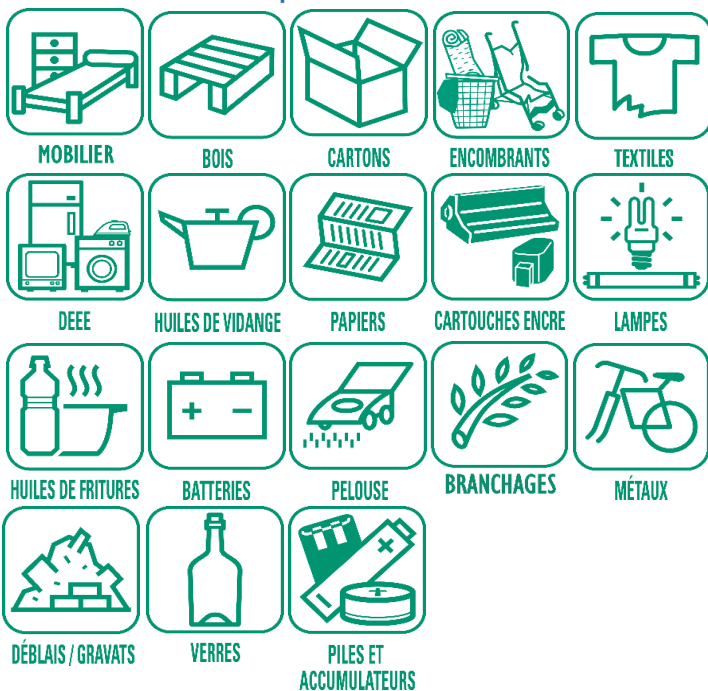

BREMOY

SEMESTRE 2

JUILLET		AOÛT		SEPTEMBRE		OCTOBRE		NOVEMBRE		DÉCEMBRE	
VE	1	LU	1	JE	1	SA	1	MA	1	JE	1
SA	2	MA	2	VE	2	DI	2	ME	2	VE	2
DI	3	ME	3	SA	3	LU	3	JE	3	SA	3
LU	4	JE	4	DI	4	MA	4	VE	4	DI	4
MA	5	VE	5	LU	5	ME	5	SA	5	LU	5
ME	6	SA	6	MA	6	JE	6	DI	6	MA	6
JE	7	DI	7	ME	7	VE	7	LU	7	ME	7
VE	8	LU	8	JE	8	SA	8	MA	8	JE	8
SA	9	MA	9	VE	9	DI	9	ME	9	VE	9
DI	10	ME	10	SA	10	LU	10	JE	10	SA	10
LU	11	JE	11	DI	11	MA	11	VE	11	DI	11
MA	12	VE	12	LU	12	ME	12	SA	12	LU	12
ME	13	SA	13	MA	13	JE	13	DI	13	MA	13
JE	14	DI	14	ME	14	VE	14	LU	14	ME	14
VE	15	LU	15	JE	15	SA	15	MA	15	JE	15
SA	16	MA	16	VE	16	DI	16	ME	16	VE	16
DI	17	ME	17	SA	17	LU	17	JE	17	SA	17
LU	18	JE	18	DI	18	MA	18	VE	18	DI	18
MA	19	VE	19	LU	19	ME	19	SA	19	LU	19
ME	20	SA	20	MA	20	JE	20	DI	20	MA	20
JE	21	DI	21	ME	21	VE	21	LU	21	ME	21
VE	22	LU	22	JE	22	SA	22	MA	22	JE	22
SA	23	MA	23	VE	23	DI	23	ME	23	VE	23
DI	24	ME	24	SA	24	LU	24	JE	24	SA	24
LU	25	JE	25	DI	25	MA	25	VE	25	DI	25
MA	26	VE	26	LU	26	ME	26	SA	26	LU	26
ME	27	SA	27	MA	27	JE	27	DI	27	MA	27
JE	28	DI	28	ME	28	VE	28	LU	28	ME	28
VE	29	LU	29	JE	29	SA	29	MA	29	JE	29
SA	30	MA	30	VE	30	DI	30	ME	30	VE	30
DI	31	ME	31	SA	31	LU	31	MA	31	SA	31

Les déchets acceptés dans les déchèteries